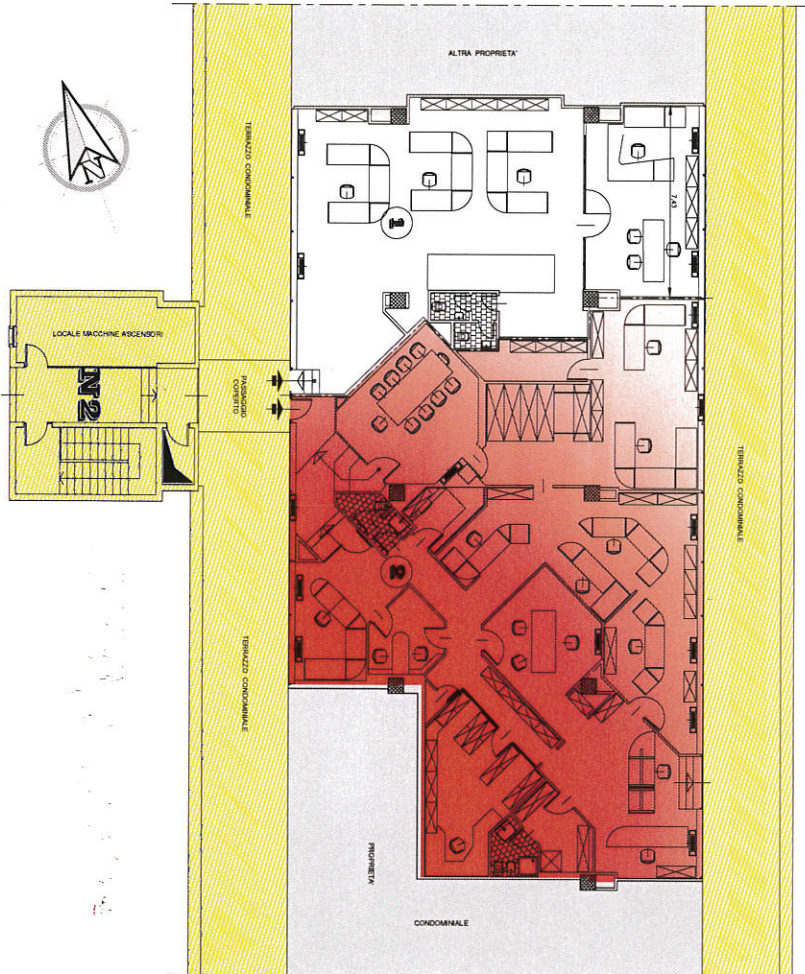

- PALAZZO CON PORTINERIA PRESIDATA
- IMPIANTO DI CONDIZIONAMENTO E RISCALDAMENTO CENTRALIZZATO
- ACCESSO PORTINERIA CARRABILE

PIANTA PIANO QUINTO

UFFICI , PALAZZO N2 MILANOFIORI

PROGETTO ARCHITETTURA

INTERNO	ESTERNO	TOTALE
117	4	121

Scala: 1:100
Data: 24/01/2012

A norma della legge n. 47 del 28/2/1985 e del D.M. 17/03/1987, il presente disegno non può essere riprodotto né diffuso senza permesso scritto dell'architetto.